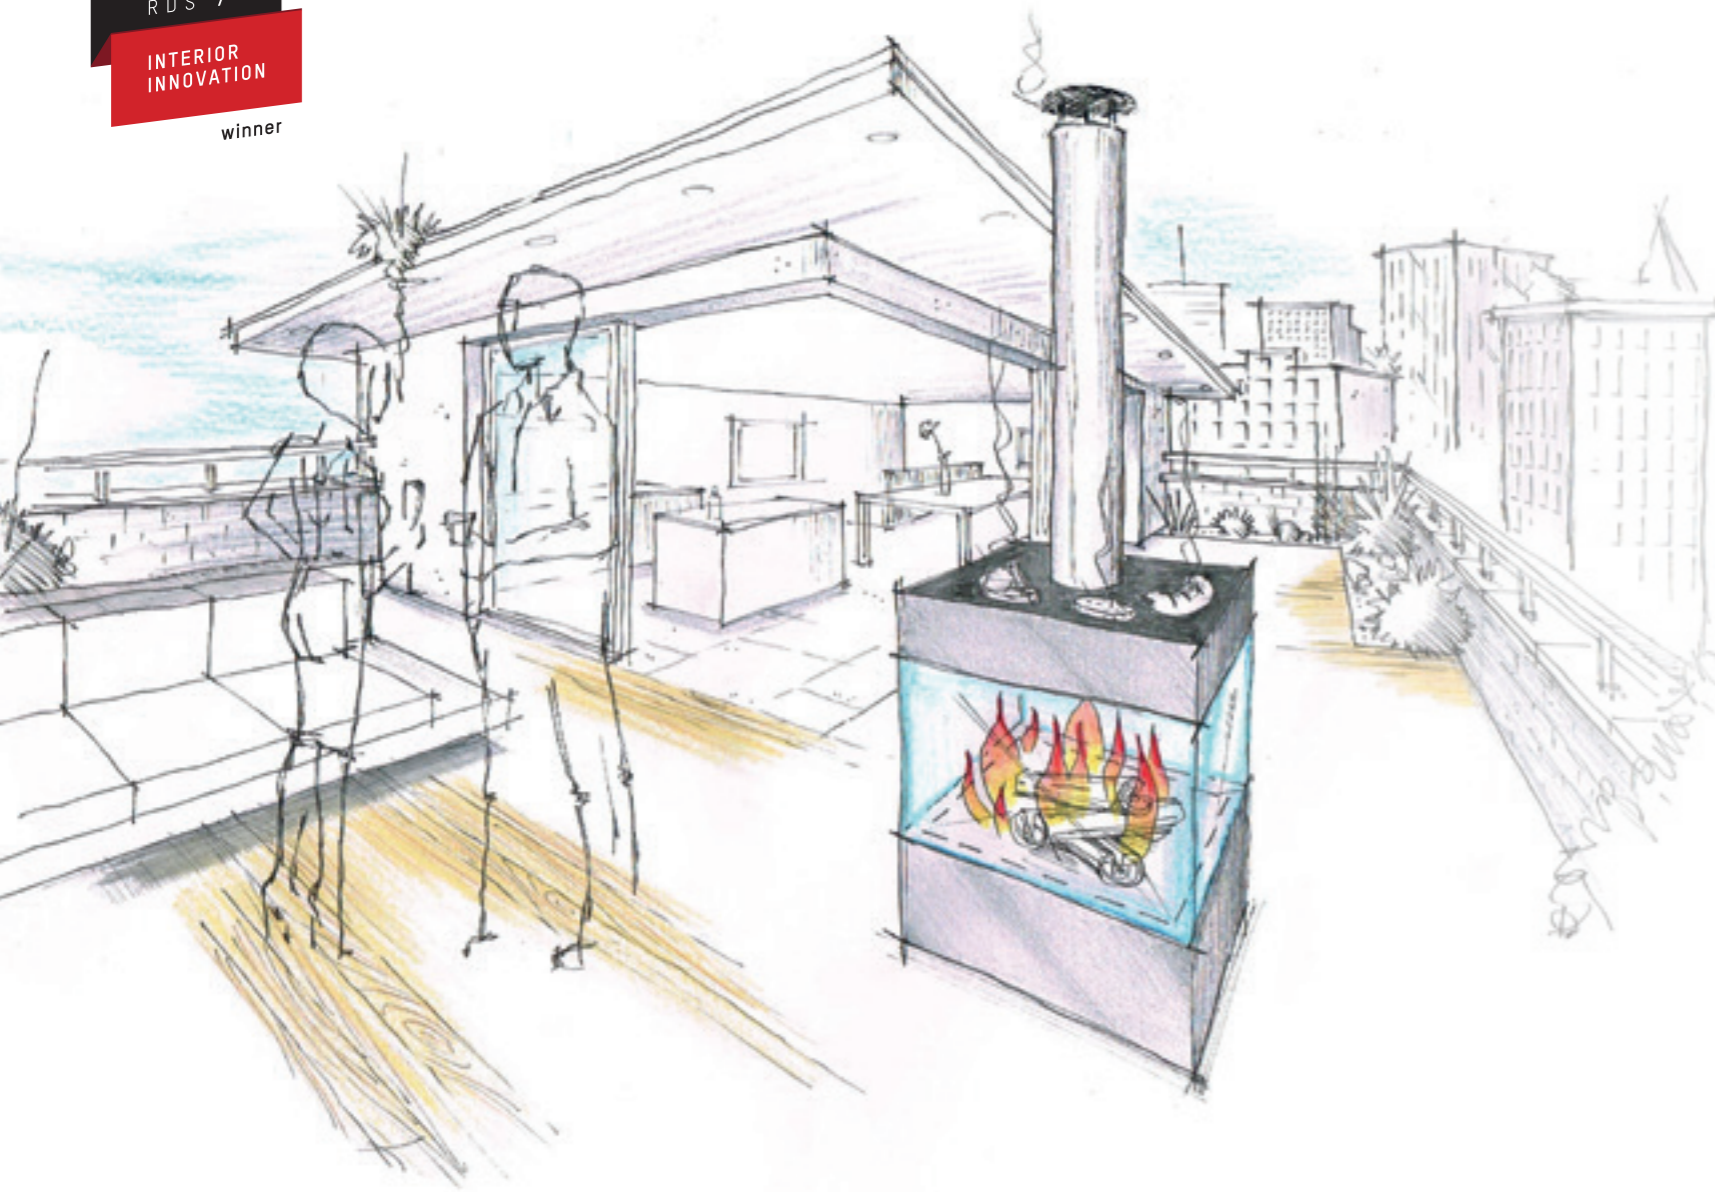

Ausführungen | Exécutions

Edelstahl oder Rostoptik

Acier inoxydable ou acier corten

Grössen | Dimensions

70 / 70 / H 70 cm

70 / 70 / H 95 cm

90 / 90 / H 70 cm

110 / 110 / H 70 cm

swissfirecube

garden closeline

EXKLUSIV – RAHMENLOS – RAUCHFREI

Der swissfirecube bietet ihnen uneingeschränkte Sicht auf das Feuer – unabhängig von Wind und Wetter, geschützt hinter Keramikglas. Und das ohne störende Streben oder Stützen. Das bedeutet 360° Freiheit! Ob als Designobjekt, als Ambientefeu, als Wärmequelle oder als Grillstelle – der swissfirecube closeline ist die trendige und stimmungsvolle Feuerstelle, welche sich in die moderne Garten- und Lounge-Architektur integriert.