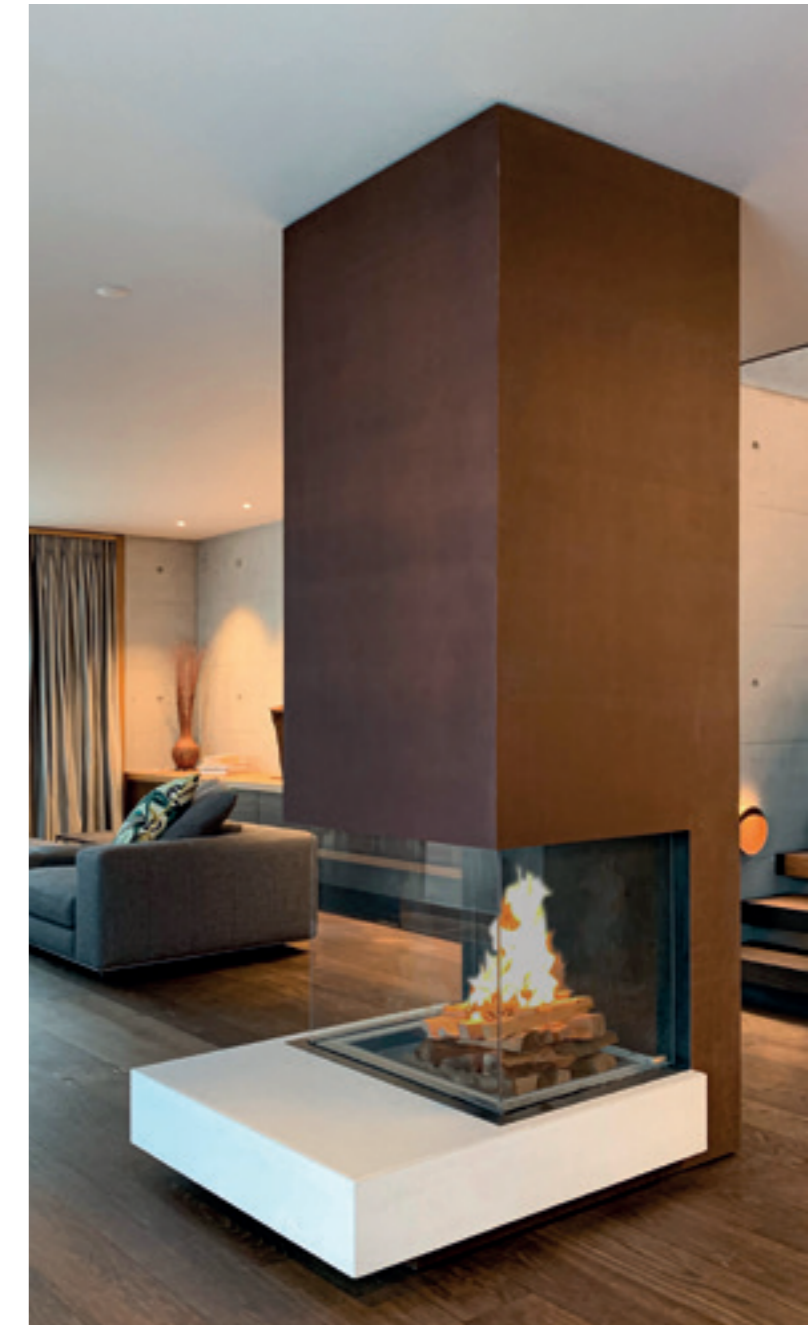

swissfirecube

exklusiv

Neben Schwarzmetall fertigen wir ebenfalls exklusive swissfirecube's aus anderen Materialien wie Messing brüniert, Rostoptik oder eingefärbtem Beton – alles Unikate auf die Wünsche unserer Kunden abgestimmt.

En plus du métal noir, nous fabriquons des swissfirecube exclusifs dans d'autres matériaux, comme le laiton bruni, l'aspect rouille ou le béton teinté – tous sont des modèles uniques adaptés aux souhaits de nos clients.