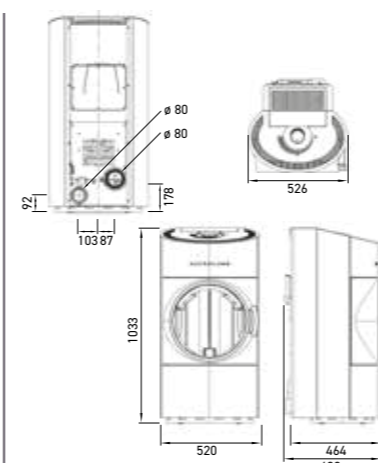

ABMESSUNG & GEWICHT

Maße h x b x t	1013 x 810 x 410 mm	1147 x 863 x 523 mm	1147 x 863 x 523	1100 x 630 x 510 mm
Gewicht mit Stahlmantel	212 kg	274 kg	ca. 290 kg	173 kg
Rauchrohrabgang	ø 130 mm	ø 130 mm	ø 130 mm	ø 80 mm
Außenluftanschluss	ø 125 mm	ø 125 mm	ø 125 mm	ø 80 mm
b: Anschlusshöhe mit Rauchrohr hinten	895 mm	1017 mm	1017 mm	183 mm
f: Rauchrohranschluss von rechts	205 mm	432 mm	432 mm	191 mm
g: Anschlusshöhe Außenluft	138 mm	144 mm	144 mm	97 mm
h: Außenluftanschluß von links	303 mm	261 mm	261 mm	190 mm
Feuerraum (h x b x t)	301 x 332 x 196 mm	441 x 380 x 307 mm	441 x 380 x 307 mm	

1033 x 520 x 499 mm	1120 x 526 x 517mm	1100 x 520 x 498 mm	1120 x 690 x 442 mm
150 kg	181 kg	158 kg	226 kg
ø 80 mm	ø 80 mm	ø 80 mm	ø 80 mm
ø 80 mm	ø 80 mm	ø 80 mm	ø 60 mm
178 mm	203 mm	183 mm	252 mm
260 mm	137 mm	134 mm	140 mm
92 mm	164 mm	144 mm	132 mm
157 mm	198 mm	195 mm	238 mm