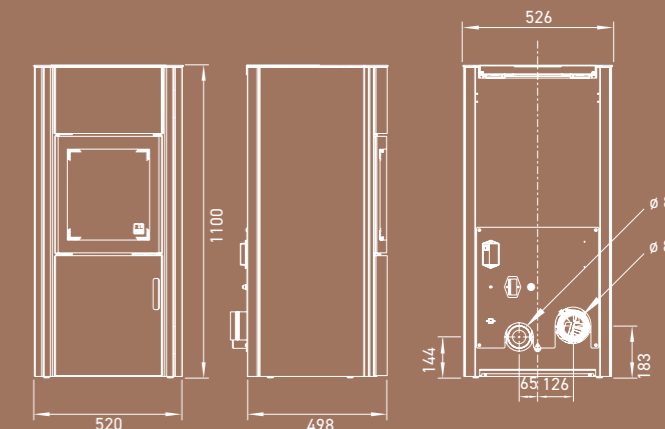

POLLY

2.0 / LIGHT

- POLLY 2.0
- Optional mit Heat Memory System
- Stahl-, Speckstein oder Keramikverkleidungen in 4 Farben
- Digitales Display

POLLY 2.0 POLLY LIGHT

WELCHER PASST ZU MIR?

Polly – sympathisch, praktisch, rund: Sein gerundetes Glas erlaubt besonders vielschichtige Einblicke in das faszinierende Flammenspiel. Hier haben Sie die Auswahl zwischen dem Polly 2.0 mit automatischem Kipprost und dem Polly light mit Brennmulde.

In beiden Fällen stehen Stahl-, Speckstein- oder Keramikverkleidung in vier Farben zur Auswahl. Auf Wunsch auch mit Heat Memory System zur Wärmespeicherung.