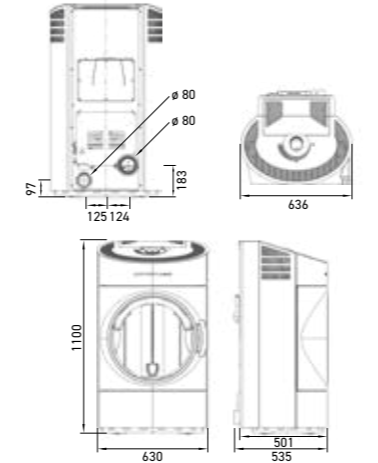

ABMESSUNG & GEWICHT

Maße h x b x t	1013 x 810 x 410 mm	1147 x 863 x 523 mm	1147 x 863 x 523	1100 x 630 x 510 mm
Gewicht mit Stahlmantel	212 kg	274 kg	ca. 290 kg	173 kg
Rauchrohrabgang	ø 130 mm	ø 130 mm	ø 130 mm	ø 80 mm
Außenluftanschluss	ø 125 mm	ø 125 mm	ø 125 mm	ø 80 mm
b: Anschlusshöhe mit Rauchrohr hinten	895 mm	1017 mm	1017 mm	183 mm
f: Rauchrohranschluss von rechts	205 mm	432 mm	432 mm	191 mm
g: Anschlusshöhe Außenluft	138 mm	144 mm	144 mm	97 mm
h: Außenluftanschluß von links	303 mm	261 mm	261 mm	190 mm
Feuerraum (h x b x t)	301 x 332 x 196 mm	441 x 380 x 307 mm	441 x 380 x 307 mm	