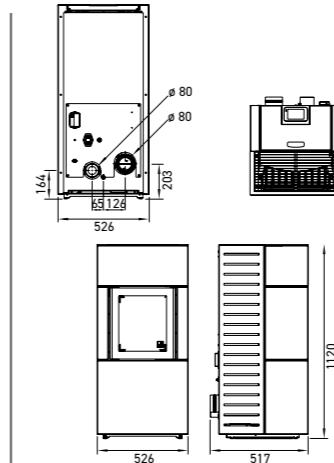

ABMESSUNG & GEWICHT

Maße h x b x t	1013 x 810 x 410 mm	1147 x 863 x 523 mm	1147 x 863 x 523	1100 x 630 x 510 mm
Gewicht mit Stahlmantel	212 kg	274 kg	ca. 290 kg	173 kg
Rauchrohrabgang	ø 130 mm	ø 130 mm	ø 130 mm	ø 80 mm
Außenluftanschluss	ø 125 mm	ø 125 mm	ø 125 mm	ø 80 mm
b: Anschlusshöhe mit Rauchrohr hinten	895 mm	1017 mm	1017 mm	183 mm
f: Rauchrohranschluss von rechts	205 mm	432 mm	432 mm	191 mm
g: Anschlusshöhe Außenluft	138 mm	144 mm	144 mm	97 mm
h: Außenluftanschluß von links	303 mm	261 mm	261 mm	190 mm
Feuerraum (h x b x t)	301 x 332 x 196 mm	441 x 380 x 307 mm	441 x 380 x 307 mm	

1033 x 520 x 499 mm	1120 x 526 x 517mm	1100 x 520 x 498 mm	1120 x 690 x 442 mm
150 kg	181 kg	158 kg	226 kg
ø 80 mm	ø 80 mm	ø 80 mm	ø 80 mm
ø 80 mm	ø 80 mm	ø 80 mm	ø 60 mm
178 mm	203 mm	183 mm	252 mm
260 mm	137 mm	134 mm	140 mm
92 mm	164 mm	144 mm	132 mm
157 mm	198 mm	195 mm	238 mm