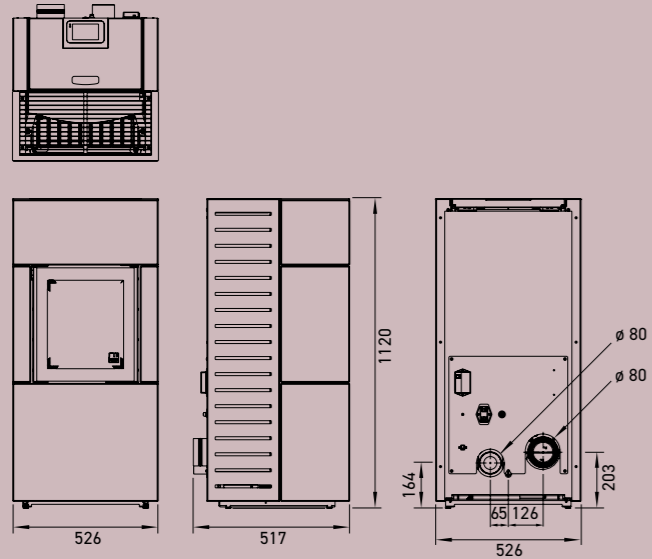

PERCY

Klare, zeitlose Formen in Stahl oder Keramik zeichnen den Percy aus. Mit dem automatischen Kipprost und optionalen Tools wie WLAN-Modul und Fernbedienung ist höchster Heizkomfort garantiert. Und die lange, ruhige, schöne Pelletflamme ist sowieso mit dabei.

PERCY