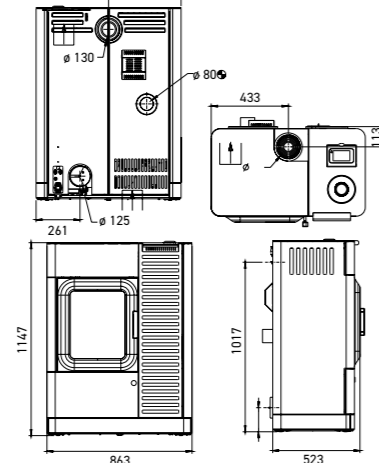

ABMESSUNG & GEWICHT

Maße h x b x t	1013 x 810 x 410 mm	1147 x 863 x 523 mm	1147 x 863 x 523	1100 x 630 x 510 mm
Gewicht mit Stahlmantel	212 kg	274 kg	ca. 290 kg	173 kg
Rauchrohrabgang	ø 130 mm	ø 130 mm	ø 130 mm	ø 80 mm
Außenluftanschluss	ø 125 mm	ø 125 mm	ø 125 mm	ø 80 mm
b: Anschlusshöhe mit Rauchrohr hinten	895 mm	1017 mm	1017 mm	183 mm
f: Rauchrohranschluss von rechts	205 mm	432 mm	432 mm	191 mm
g: Anschlusshöhe Außenluft	138 mm	144 mm	144 mm	97 mm
h: Außenluftanschluß von links	303 mm	261 mm	261 mm	190 mm
Feuerraum (h x b x t)	301 x 332 x 196 mm	441 x 380 x 307 mm	441 x 380 x 307 mm	

1033 x 520 x 499 mm	1120 x 526 x 517mm	1100 x 520 x 498 mm	1120 x 690 x 442 mm
150 kg	181 kg	158 kg	226 kg
ø 80 mm	ø 80 mm	ø 80 mm	ø 80 mm
ø 80 mm	ø 80 mm	ø 80 mm	ø 60 mm
178 mm	203 mm	183 mm	252 mm
260 mm	137 mm	134 mm	140 mm
92 mm	164 mm	144 mm	132 mm
157 mm	198 mm	195 mm	238 mm