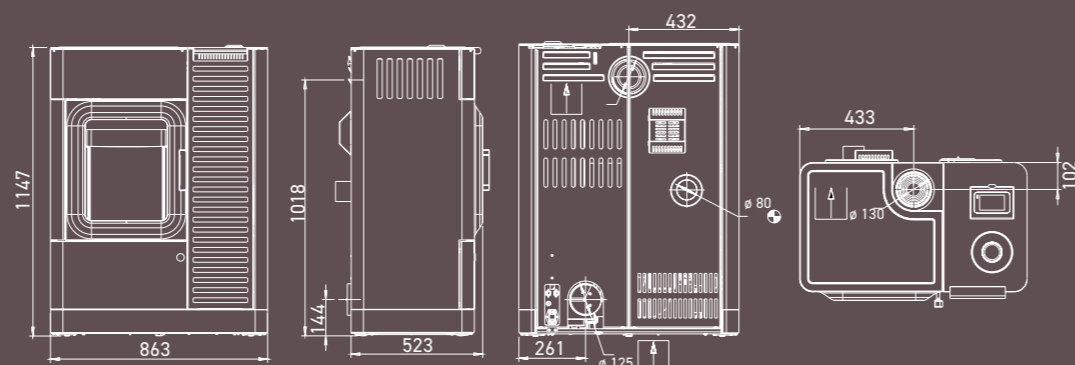

MO DUO COOK - UNSER GEHEIMREZEPT

Der neue 3 in 1 Kombiofen ist ein echter Leckerbissen! Mit unserem Mo Duo Cook bleibt keine Küche kalt. Heizen Sie klassisch mit Holz oder praktisch mit Pellets. Nützen Sie das Feuer nicht nur für die Raumwärme, sondern auch für Ihre Lieblingsgerichte - das ist **MO**derner Lifestyle inklusive Unabhängigkeit!