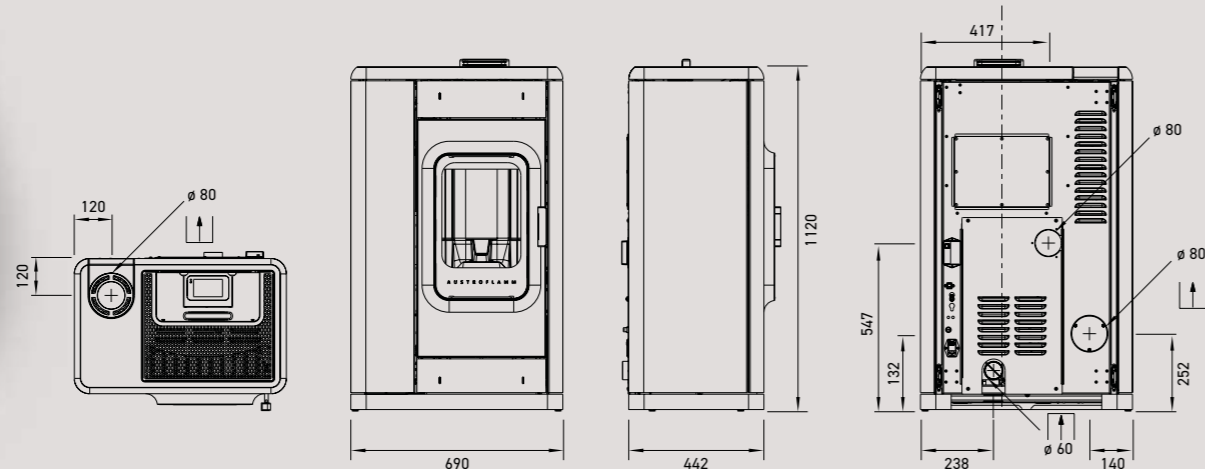

- RUBY
- verschiedene Rauchrohranschlüsse möglich
  - Optional mit Luftverteilm modul
  - Digitales Display

Rauchrohr-  
anschluss  
oben