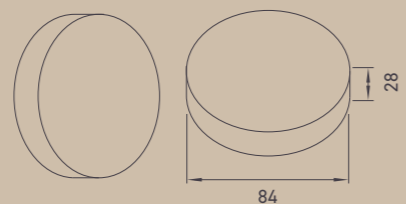

ZUBEHÖR

Hotspot!

Smart Spot

MIT RAUMSENSOR -

WARM WO IMMER ES GEMÜTLICH IST

Alle Austroflamm Pelletöfen sind standardmäßig mit einem Kabel-Raum-Sensor ausgestattet. Der optionale SMART SPOT ist ein auf Bluetooth basierender Raumsensor, somit können Sie die Zimmertemperatur am optimalsten Platz messen (innerhalb einer Reichweite von 20 m). Das reduzierte, zeitlose Design des Sensors wird vor allem in der Premium Variante zum eleganten Hingucker.

Der Sensor ist in einer hochwertigen „Premium“ und einer dezenten „White“ Ausführung erhältlich.

TECHNISCHE DATEN

Montage: horizontal oder vertikal

Batterie: 2 x AAA Batterien (incl.)

Batterie-Lebensdauer: > 1 Jahr

Empfang: Bluetooth

ZUBEHÖR

Wärmstens empfohlen

Luftverteiler-Modul

RÄUME EINFACH MITHEIZEN

Erweitern Sie Ihren Komfort mit wenig Aufwand. Das optionale Luftverteilermodul transportiert einen Teil der Wärme über ein Verbindungsrohr ganz bequem bei geschlossener Tür in einen weiteren Raum. So können Sie im Wohnzimmer das einzigartig ruhige Flammenbild genießen und durch Aktivierung des Luftverteilermoduls gleichzeitig das Esszimmer, Büro oder Badezimmer nebenan mitheizen.