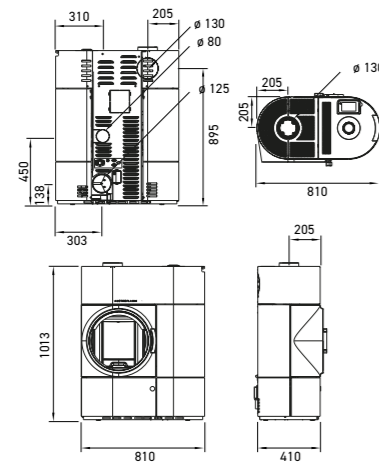

ABMESSUNG & GEWICHT

Maße h x b x t	1013 x 810 x 410 mm	1147 x 863 x 523 mm	1147 x 863 x 523	1100 x 630 x 510 mm
Gewicht mit Stahlmantel	212 kg	274 kg	ca. 290 kg	173 kg
Rauchrohrabgang	ø 130 mm	ø 130 mm	ø 130 mm	ø 80 mm
Außenluftanschluss	ø 125 mm	ø 125 mm	ø 125 mm	ø 80 mm
b: Anschlusshöhe mit Rauchrohr hinten	895 mm	1017 mm	1017 mm	183 mm
f: Rauchrohranschluss von rechts	205 mm	432 mm	432 mm	191 mm
g: Anschlusshöhe Außenluft	138 mm	144 mm	144 mm	97 mm
h: Außenluftanschluß von links	303 mm	261 mm	261 mm	190 mm
Feuerraum (h x b x t)	301 x 332 x 196 mm	441 x 380 x 307 mm	441 x 380 x 307 mm	

1033 x 520 x 499 mm	1120 x 526 x 517mm	1100 x 520 x 498 mm	1120 x 690 x 442 mm
150 kg	181 kg	158 kg	226 kg
ø 80 mm	ø 80 mm	ø 80 mm	ø 80 mm
ø 80 mm	ø 80 mm	ø 80 mm	ø 60 mm
178 mm	203 mm	183 mm	252 mm
260 mm	137 mm	134 mm	140 mm
92 mm	164 mm	144 mm	132 mm
157 mm	198 mm	195 mm	238 mm