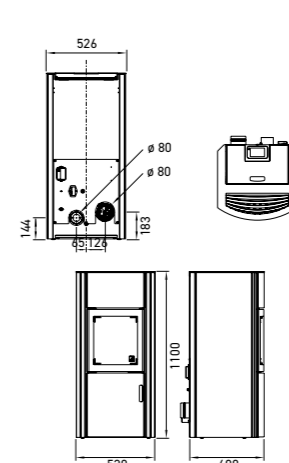

ABMESSUNG & GEWICHT

Maße h x b x t	1013 x 810 x 410 mm	1147 x 863 x 523 mm	1147 x 863 x 523	1100 x 630 x 510 mm
Gewicht mit Stahlmantel	212 kg	274 kg	ca. 290 kg	173 kg
Rauchrohrabgang	ø 130 mm	ø 130 mm	ø 130 mm	ø 80 mm
Außenluftanschluss	ø 125 mm	ø 125 mm	ø 125 mm	ø 80 mm
b: Anschlusshöhe mit Rauchrohr hinten	895 mm	1017 mm	1017 mm	183 mm
f: Rauchrohranschluss von rechts	205 mm	432 mm	432 mm	191 mm
g: Anschlusshöhe Außenluft	138 mm	144 mm	144 mm	97 mm
h: Außenluftanschluß von links	303 mm	261 mm	261 mm	190 mm
Feuerraum (h x b x t)	301 x 332 x 196 mm	441 x 380 x 307 mm	441 x 380 x 307 mm	

1033 x 520 x 499 mm	1120 x 526 x 517mm	1100 x 520 x 498 mm	1120 x 690 x 442 mm
150 kg	181 kg	158 kg	226 kg
ø 80 mm	ø 80 mm	ø 80 mm	ø 80 mm
ø 80 mm	ø 80 mm	ø 80 mm	ø 60 mm
178 mm	203 mm	183 mm	252 mm
260 mm	137 mm	134 mm	140 mm
92 mm	164 mm	144 mm	132 mm
157 mm	198 mm	195 mm	238 mm