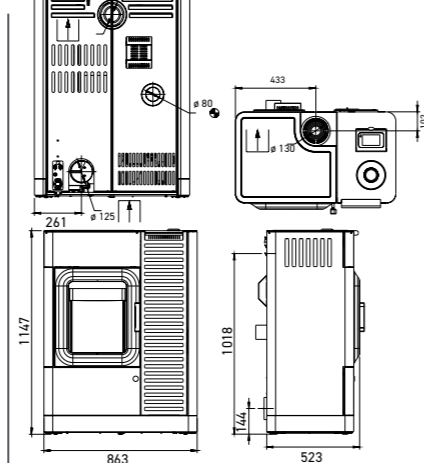

ABMESSUNG & GEWICHT

Maße h x b x t	1013 x 810 x 410 mm	1147 x 863 x 523 mm	1147 x 863 x 523	1100 x 630 x 510 mm
Gewicht mit Stahlmantel	212 kg	274 kg	ca. 290 kg	173 kg
Rauchrohrabgang	ø 130 mm	ø 130 mm	ø 130 mm	ø 80 mm
Außenluftanschluss	ø 125 mm	ø 125 mm	ø 125 mm	ø 80 mm
b: Anschlusshöhe mit Rauchrohr hinten	895 mm	1017 mm	1017 mm	183 mm
f: Rauchrohranschluss von rechts	205 mm	432 mm	432 mm	191 mm
g: Anschlusshöhe Außenluft	138 mm	144 mm	144 mm	97 mm
h: Außenluftanschluß von links	303 mm	261 mm	261 mm	190 mm
Feuerraum (h x b x t)	301 x 332 x 196 mm	441 x 380 x 307 mm	441 x 380 x 307 mm	

1033 x 520 x 499 mm	1120 x 526 x 517mm	1100 x 520 x 498 mm	1120 x 690 x 442 mm
150 kg	181 kg	158 kg	226 kg
ø 80 mm	ø 80 mm	ø 80 mm	ø 80 mm
ø 80 mm	ø 80 mm	ø 80 mm	ø 60 mm
178 mm	203 mm	183 mm	252 mm
260 mm	137 mm	134 mm	140 mm
92 mm	164 mm	144 mm	132 mm
157 mm	198 mm	195 mm	238 mm