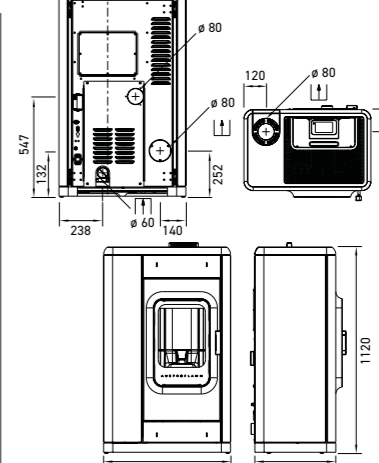

ABMESSUNG & GEWICHT

Maße h x b x t	1013 x 810 x 410 mm	1147 x 863 x 523 mm	1147 x 863 x 523	1100 x 630 x 510 mm
Gewicht mit Stahlmantel	212 kg	274 kg	ca. 290 kg	173 kg
Rauchrohrabgang	ø 130 mm	ø 130 mm	ø 130 mm	ø 80 mm
Außenluftanschluss	ø 125 mm	ø 125 mm	ø 125 mm	ø 80 mm
b: Anschlusshöhe mit Rauchrohr hinten	895 mm	1017 mm	1017 mm	183 mm
f: Rauchrohranschluss von rechts	205 mm	432 mm	432 mm	191 mm
g: Anschlusshöhe Außenluft	138 mm	144 mm	144 mm	97 mm
h: Außenluftanschluß von links	303 mm	261 mm	261 mm	190 mm
Feuerraum (h x b x t)	301 x 332 x 196 mm	441 x 380 x 307 mm	441 x 380 x 307 mm	