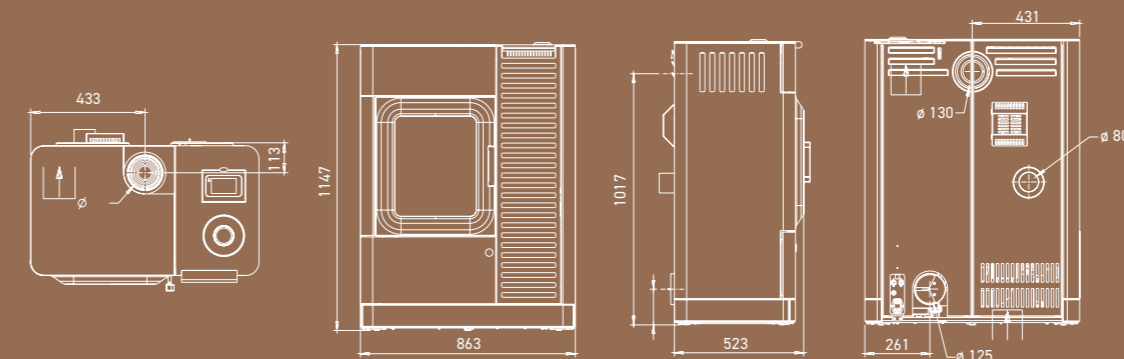

- M O D U O
- Kombiofen - Holz/Pellets
  - Thermostatautomatik
  - intuitive Steuerung
  - optionales Luftverteilermodul
  - Drehregler
  - Touch Display XL

HOLZ & PELLETS

Mit weißer Keramikverkleidung  
& Keramikrückwand