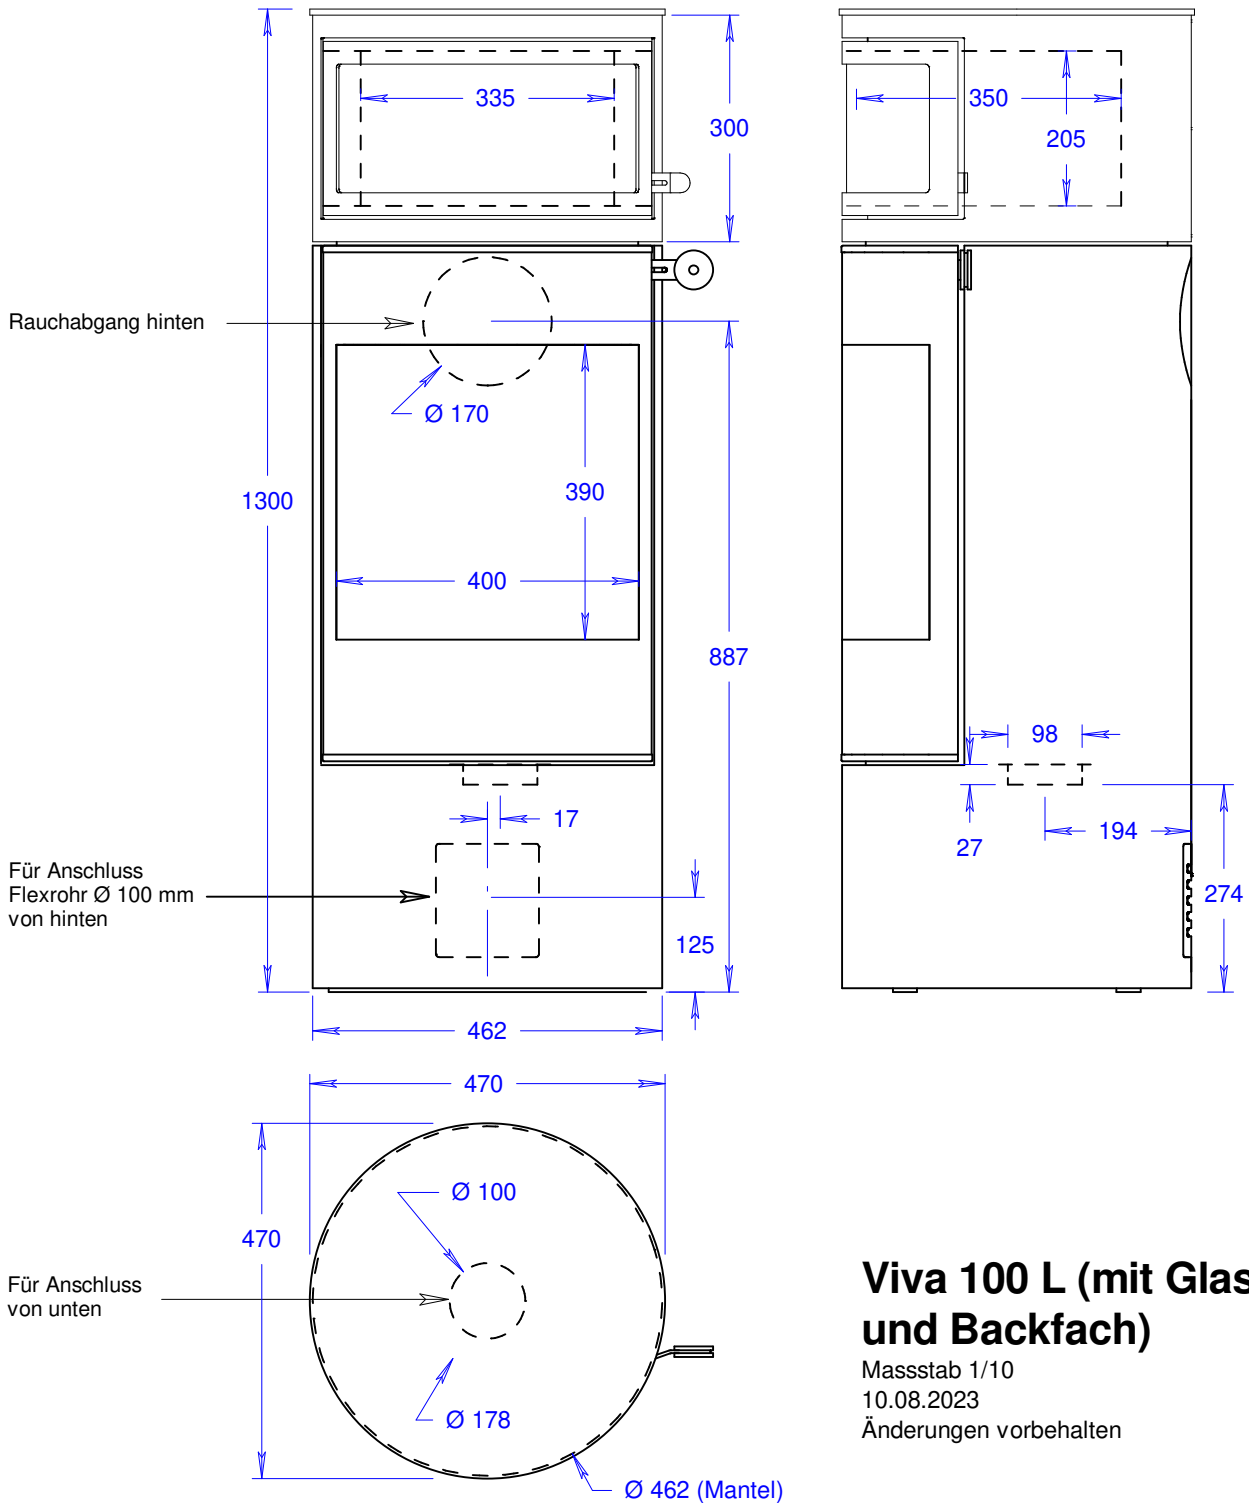

Viva 100 L (mit Stahltür und Backfach)

Massstab 1/10

10.08.2023

Änderungen vorbehalten

Viva 100 L (mit Glastür und Backfach)

Massstab 1/10

10.08.2023

Änderungen vorbehalten