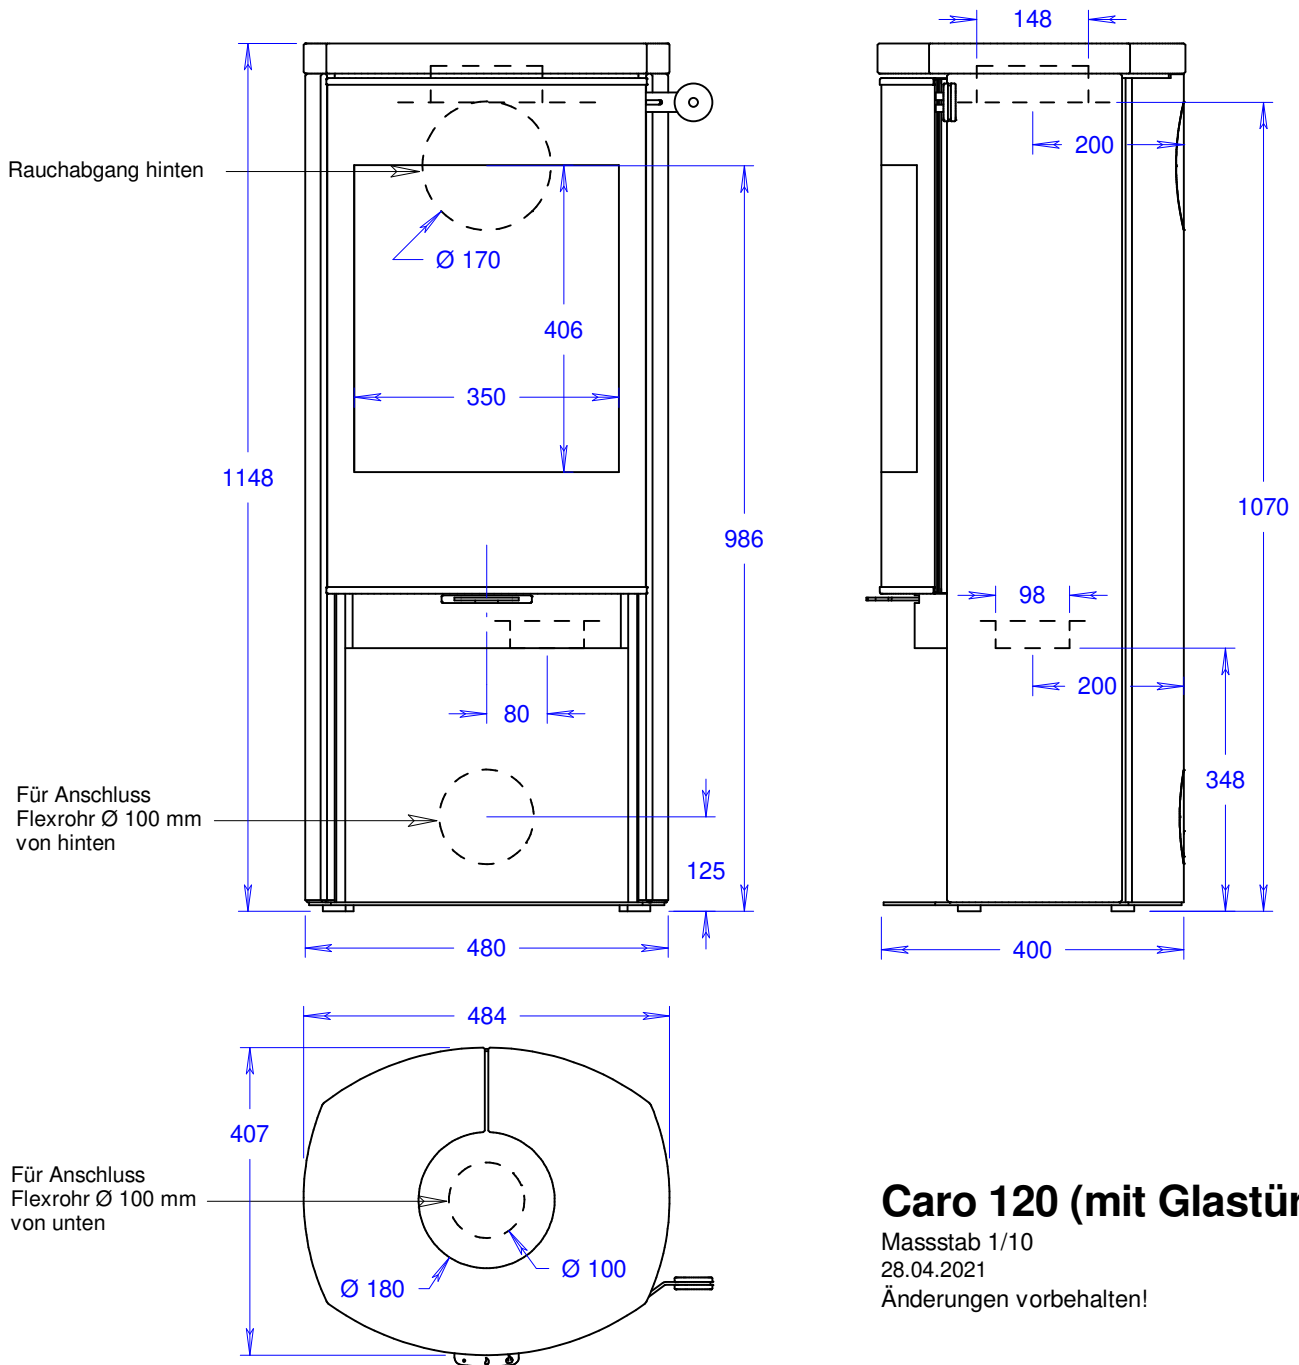

Caro 120 (mit Stahltür)

Massstab 1/10

28.04.2021

Änderungen vorbehalten!

Caro 120 (mit Glastür)

Massstab 1/10

28.04.2021

Änderungen vorbehalten!